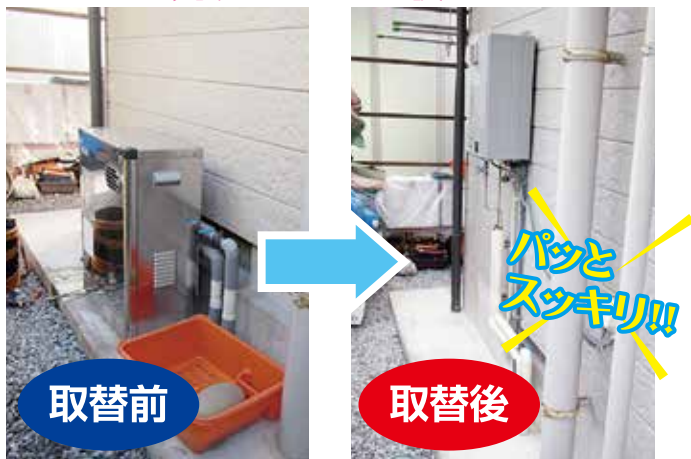

面倒な給油がありません。

清潔

お湯の作り置きしないから水アカも心配がありません。

湯切れ★ムダなし

たっぷりなお湯が好きな時に使えます。

コンパクト

場所を取らないから設置場所スッキリ。

灯油からの取替

電気温水器からの取替

スイッチポンで自動機能オートタイプ

自動湯張り、自動ストップ、自動保温、たし湯ができるタイプ

スイッチポンでお湯張り開始
適温・適量でSTOP
自動保温(追いだし)
ワンタッチでたし湯(24ℓの注湯)

PURPOSE

Paloma Rinnai

NORITZ

12 20号オート
GX-H2002AW-1
+TC-900
希望小売価格¥379,080