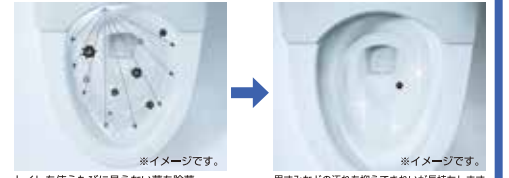

56 タカラスタンダード ミーナ(1坪用)

¥418,000 ~ (税込)

水栓リフォーム

蛇口を替えて
節水・節湯!

57 KVK KF800T
希望小売価格 ¥41,796

¥29,800 (税込)

工事費
別途

工事費
別途

58 KVK KF5000THA
希望小売価格 ¥41,796

¥29,800 (税込)

トイレリフォーム

キレイでエコな毎日

コンパクトなローシルエット

工事費
別途

61 TOTO GG1
(ウォシュレット一体型)

¥180,000 ~ (税込)

手洗い付き

62 ティモニ B シリーズ
(温水洗浄便座)

¥104,000 ~ (税込)

汚れが付きにくい

63 TOTO ウォシュレット SB

¥62,800 ~ (税込)

洗面化粧台リフォーム

美しく使いやすい毎日を