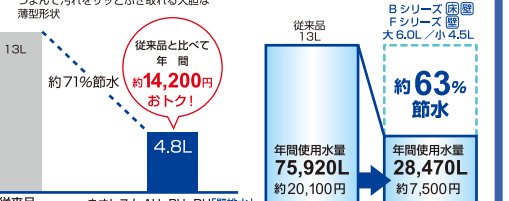

汚れが付きにくい

63 TOTO ウォシュレット SB

¥62,800 ~ (税込)