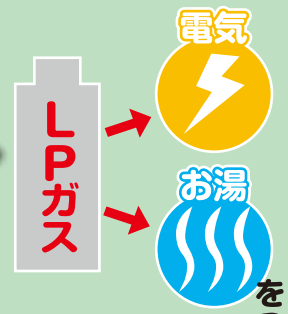

省エネ もっとエコでもっとおトクに

節電 自宅で発電 エネファーム

創エネ生活

今なら!
補助金が出ます!!

もしもの時の
停電時にも
電気とお湯が
使えます