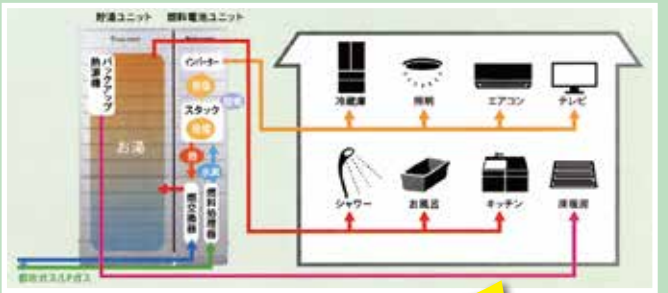

省エネ もっとエコでもっとおトクに

節電 自宅で発電 エネファーム

創エネ生活

今なら!
補助金が出ます!!

もしもの時の
停電時にも
電気とお湯が
使えます

Panasonic
エネファーム

発電ユニット: JC-70GR1PZ-M
貯湯ユニット: SF-GTHC2405AD-M

¥1,200,000 (税込)

工事費
別途