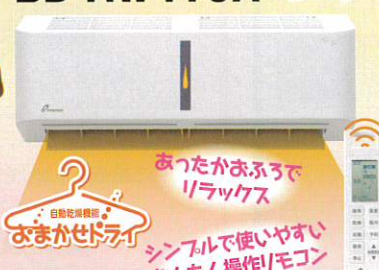

## 温守 浴室を1年中快適にする4つの機能

暖房 寒い浴室はヒートショックにご用心

「温守」のスピード暖房で、寒い浴室が素早くポカポカに。

ヒートショックって何? ヒートショックとは、急激な温度変化が体に及ぼす影響のことです。寒い日の入浴は、温度の変化により急激に血圧が上がったり下がったりして、体に大きな負担がかかります。これが、入浴時の事故を引き起こす一因と言われています(図1)

乾燥 外に干せない日もカラッと乾燥

吊るして干せるから、生地が傷みにくく、シワになりません。部屋干しで気になる嫌なニオイも防ぎます。

涼風 サラサラ爽快

外気を送風しながら湿気を追い出す涼風運転でサッパリさわやか!

換気 カビの予防に

浴室からジメジメを撃退! カビの発生を抑えて浴室を清潔に保ちます。

### 暖房専用熱源機 + 浴室暖房乾燥機

暖房専用熱源機 GD-700W

浴室暖房乾燥機 BD-HW410A

- 本体 GD-700W 価格 108,000円(税抜)
- 配管カバー TP-C245Q 価格 6,000円(税抜)
- 浴室暖房乾燥機 BD-HW410A 価格 90,000円(税抜)
- 施工セット HB-3105 価格 15,500円(税抜)
- ランドリーパイプ FB-3000 価格 10,500円(税抜)