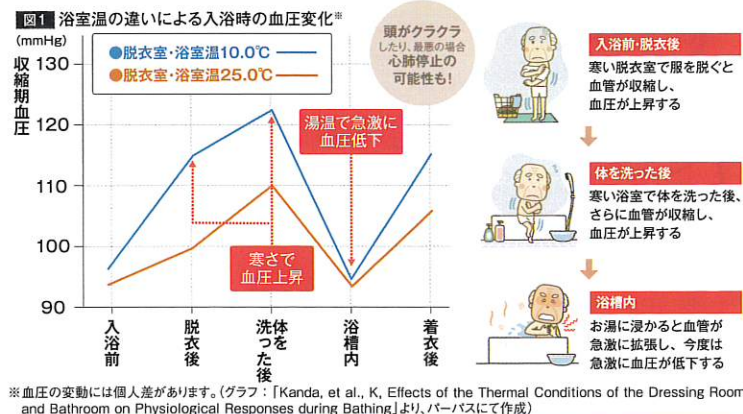

# 寒い浴室 温守で暖かく!!

浴室暖房乾燥機

冬でも安心してお風呂に入れます

「温守」なら寒い浴室もスピード暖房でポカポカ。急激な温度変化によるヒートショックを予防して安心・快適な入浴を!

## 温守 浴室を1年中快適にする4つの機能

暖房 寒い浴室はヒートショックにご用心

「温守」のスピード暖房で、寒い浴室が素早くポカポカに。

ヒートショックって何? ヒートショックとは、急激な温度変化が体に及ぼす影響のことです。寒い日の入浴は、温度の変化により急激に血圧が上がったり下がったりして、体に大きな負担がかかります。これが、入浴時の事故を引き起こす一因と言われています(図1)

乾燥 外に干せない日もカラッと乾燥