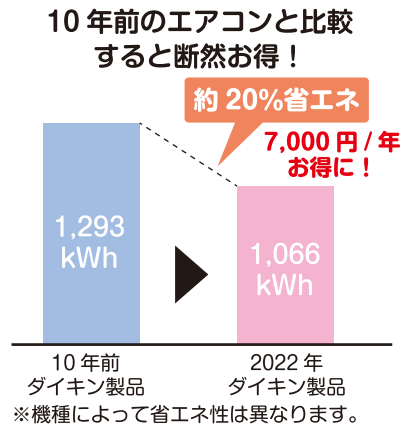

## 入替メリット！お得がUP↑

### メリット①快適性UP

換気しながら  
冷暖房・除湿ができる

冷やしながら  
給気

換気  
している間も  
快適なまま

加温できるエアコンで  
うるおいアップ！

加湿しながら  
室温に  
うるおいプラス

外気中の  
水分を  
取り込み

### メリット②省エネ性UP