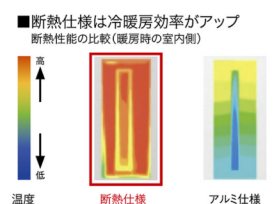

省エネポイント

保温浴槽なので温度
を下げず湯温をキ
ープします。
追い炊きや足し湯の
削減で省エネへ。

ダブル保温で
冷めにくい浴槽

キッチン

リシェルSI

省エネポイント

手をかざすだけで
吐水・止水ができる
タッチレス水栓。
水の出しっぱなしを
防ぎ自然に節水・節湯
が可能です。

洗面

クレヴィ

1 DAY
リフォーム

省エネポイント

すぐにお湯が出て、
ヒヤッとしない即湯
水栓なので、お湯に
切り替わるまでの出
しっぱなしを削減

トイレ

サティス

1 DAY
リフォーム

省エネポイント

洗浄力はそのままに
大幅に洗浄水量を減
らした超節水トイレ。

3~5日で
おフロ1杯以上の
節水効果

窓

内窓 インプラス

1 DAY
リフォーム

省エネポイント

内窓と既存の窓との
間に空気層ができ
断熱効果がアップ。
冷暖房費の削減に！

玄関

リシェント

1 DAY
リフォーム

省エネポイント

断熱性の高い玄関で
冬の寒気や夏の暑さを
シャットアウト。

■断熱仕様は冷暖房効率があ
断熱性能の比較(暖房時の室内側)

高
↑
↓
低
温度
断熱仕様
アルミ仕様

※イラストはイメージです。

お客さまのご要望に合ったリフォームプランをご提案させていただきます。
お気軽にご来場ください。